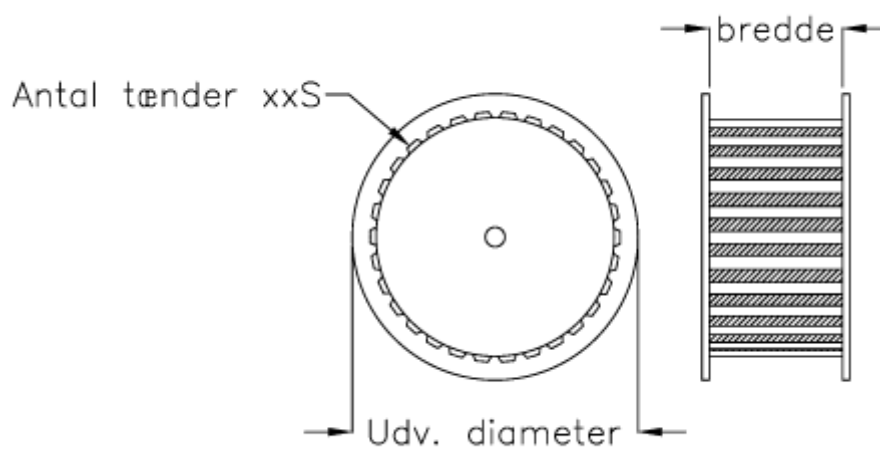

Varenummer: 603772621025
Beskrivelse: Gates tandremskive PCGT 8M - 25S 12
for taperbøsning 1108

Mål

Antal tænder	= 25
Bredde	= 12-21-36
Middelmål	= 63.66
Type	= 8M - 25S - xx
Udvendig diameter	= 70.00